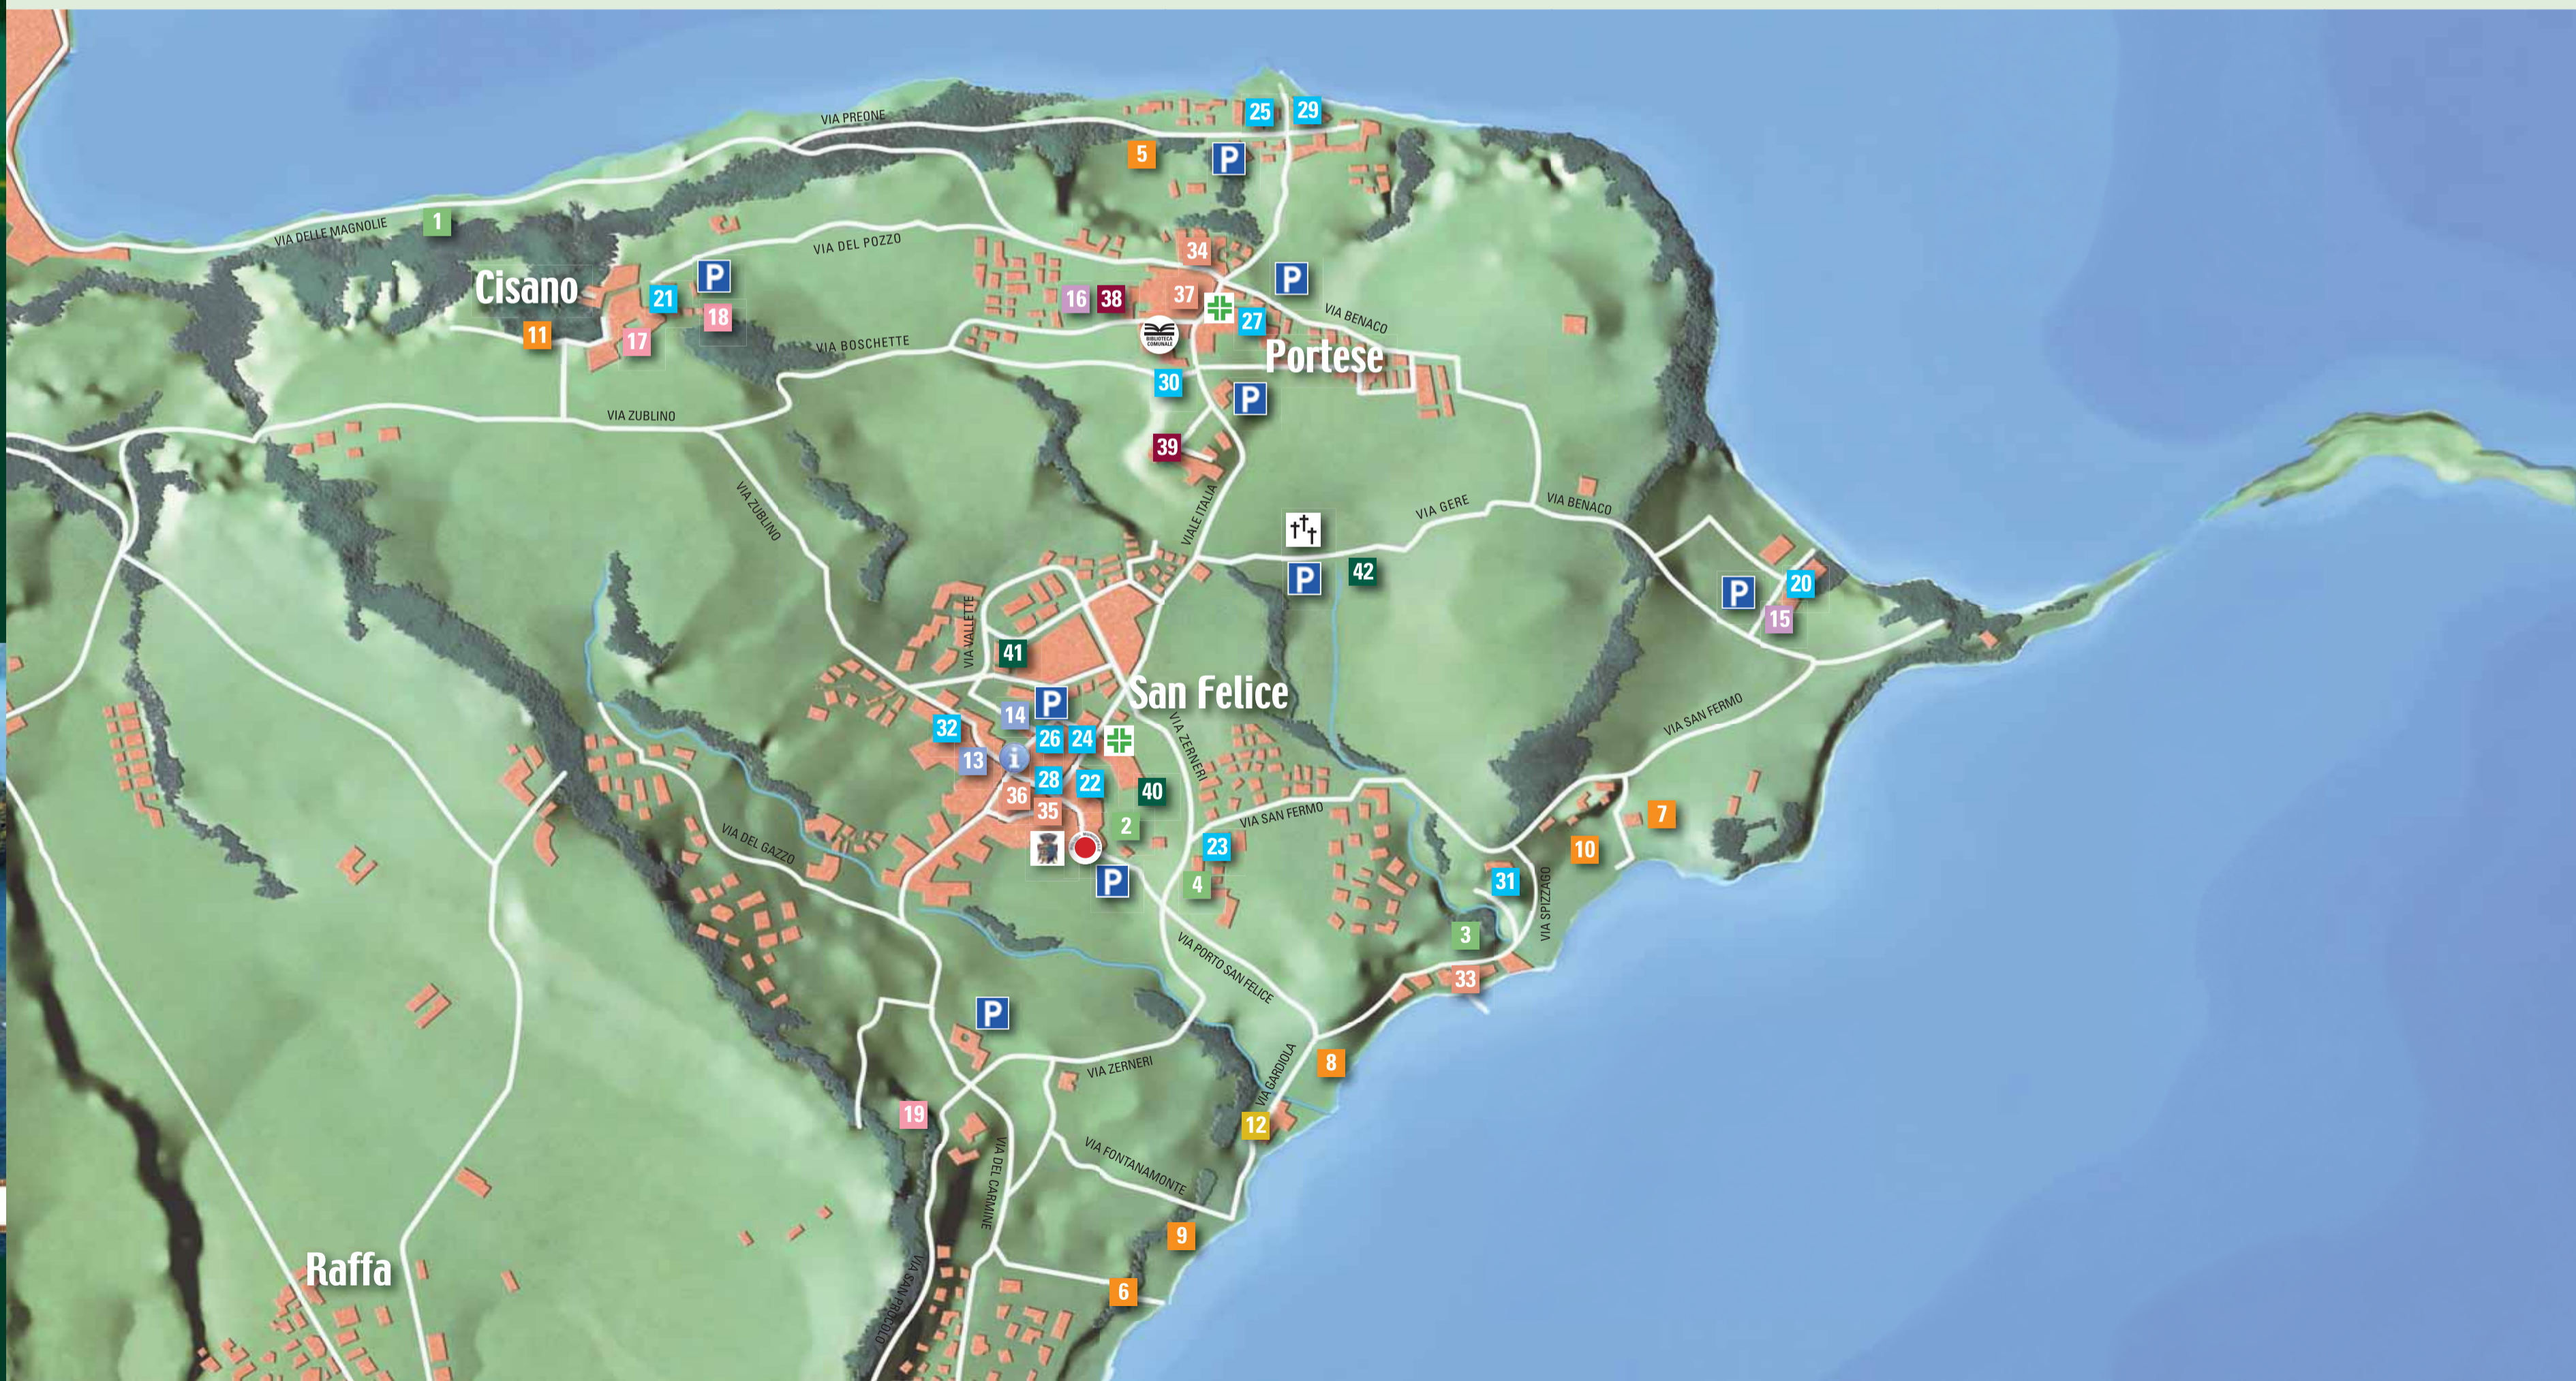

negozi S.Felice shops

1. **Panificio Caprini**
   piazza Municipio 5
   Tel. 347 2719539
2. **Firmo l'ortolano frutta e verdura di qualità**
   via Zanardelli 6
   Tel. 0365 62539
3. **Macelleria Gaetarelli specialità allo spiedo**
   via Zanardelli 10
   Tel. 0365 559056
4. **Pescheria Zeni gastronomia di pesce**
   via Mazzini 2
   Tel. 0365 559060
5. **Supermercato Bontò**
   via Dietro Castello 4
   Tel. 0365 559437

1. **Tabaccheria Bericchia**
   piazza Municipio 3
   Tel. 0365 62040
2. **Fioreria Robusti**
   via Garibaldi 14
   Tel. 0365 557150
3. **Galassia abbigliamento**
   viale Italia
   Tel. 0365 626004
4. **Pas de Bourrée Creazioni per la danza e lo spettacolo**
   via Garibaldi 13
   Tel. 0365 559211
5. **Farmacia De Giuli**
   viale Italia 4
   Tel. 0365 62035

negozi Portese shops

1. **Macelleria Soncina Carni**
   via Martiri della Patria 14
   Tel. 0365 559397

1. **Tabaccheria Lotto**
   via Trento 45
   0365 558061
   www.cabalando.com
2. **Farmacia De Giuli**
   via Benaco 10
   Tel. 0365 557074

passaggiate nel territorio di walks in the area of

La conoscenza del territorio è il primo passo per la sua salvaguardia

Associazione SAN FELICE PIÙ FELICE
sanfelicepiufelice@gmail.com

Progetto Grafico Mucciarelli Studio ©
www.mucciarellistudio.it

Illustrazioni e disegni Fulvio Ferrari

The knowledge of our territory is the first step towards its safeguard

carta riciclata/recycled paper

ISOLA del GARDA

guided tours
www.isoladelgarda.com
tel. 328.3849226 - 328.6126943